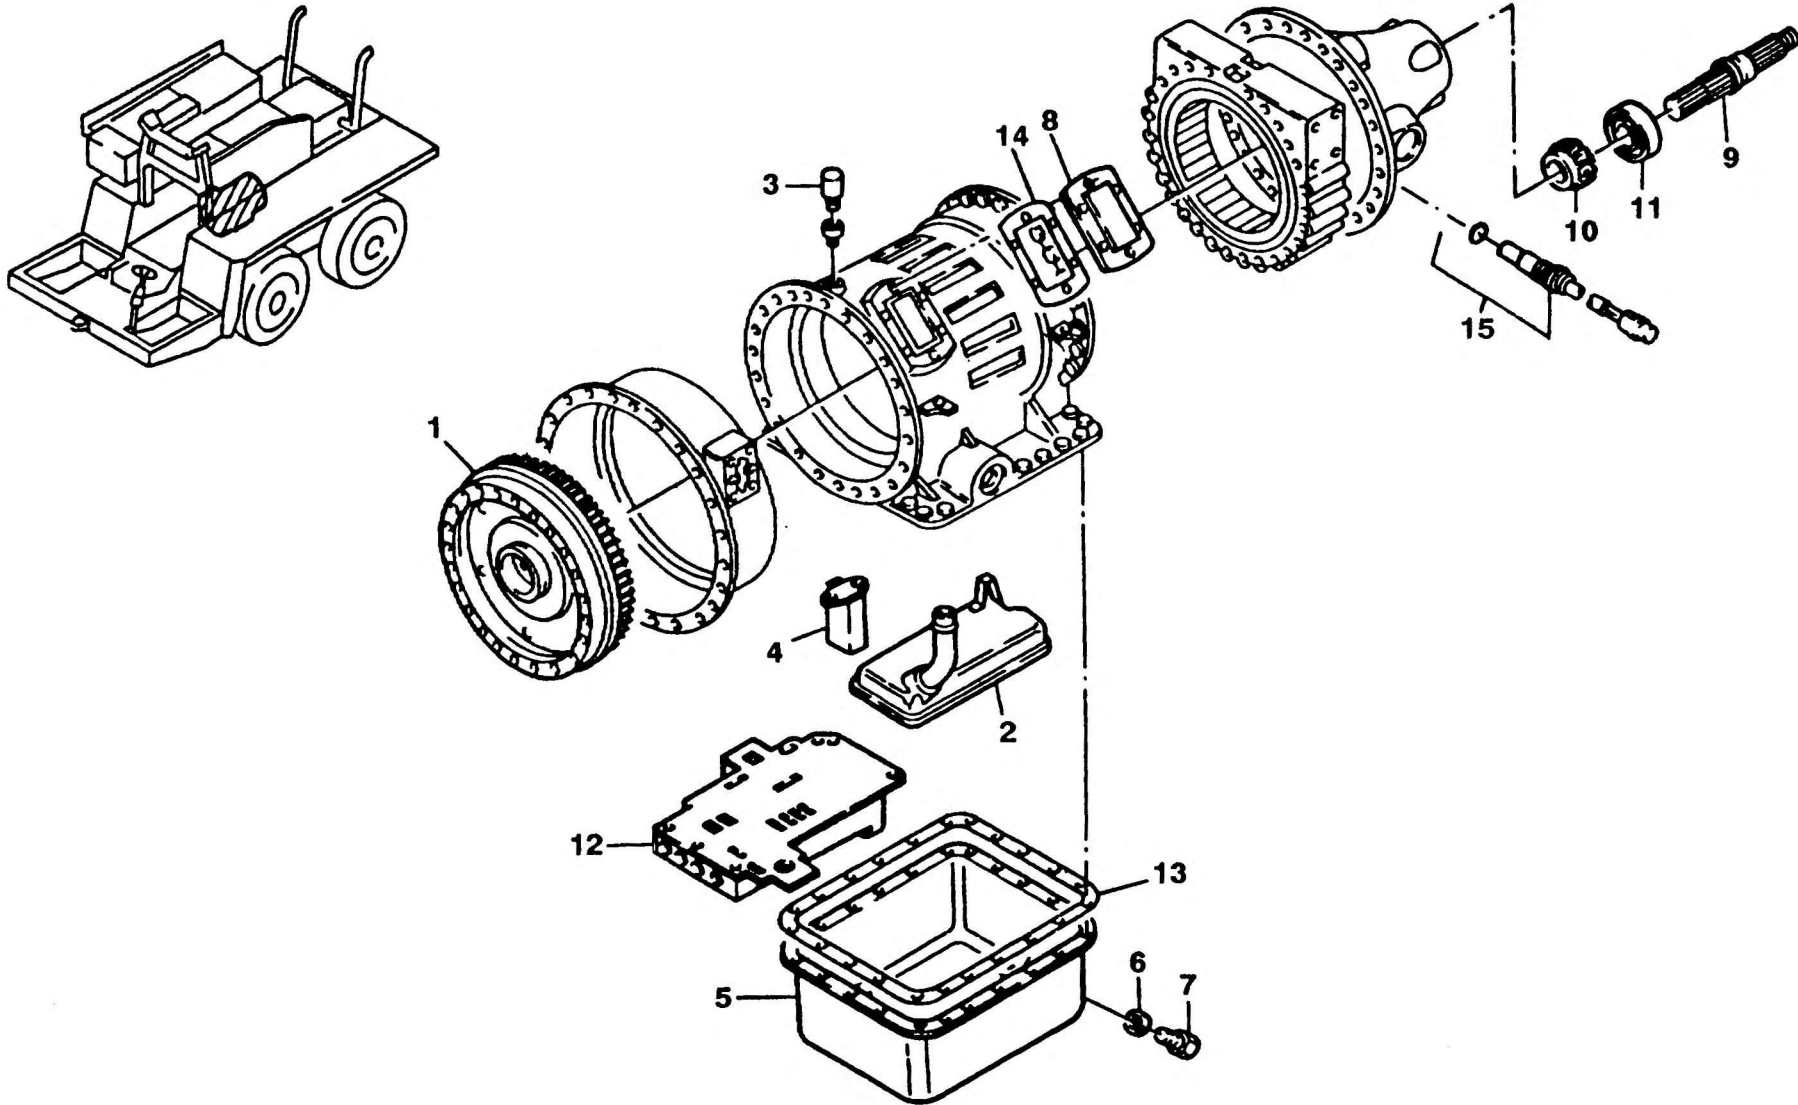

SCHALTGETRIEBE  
POWER SHIFT GEAR

BILDTAFEL  
PICTORIAL DISPLAY

09.91

1930441-ETL

1/1

KMK 6200  
BE 520  
G 631

A06\_041